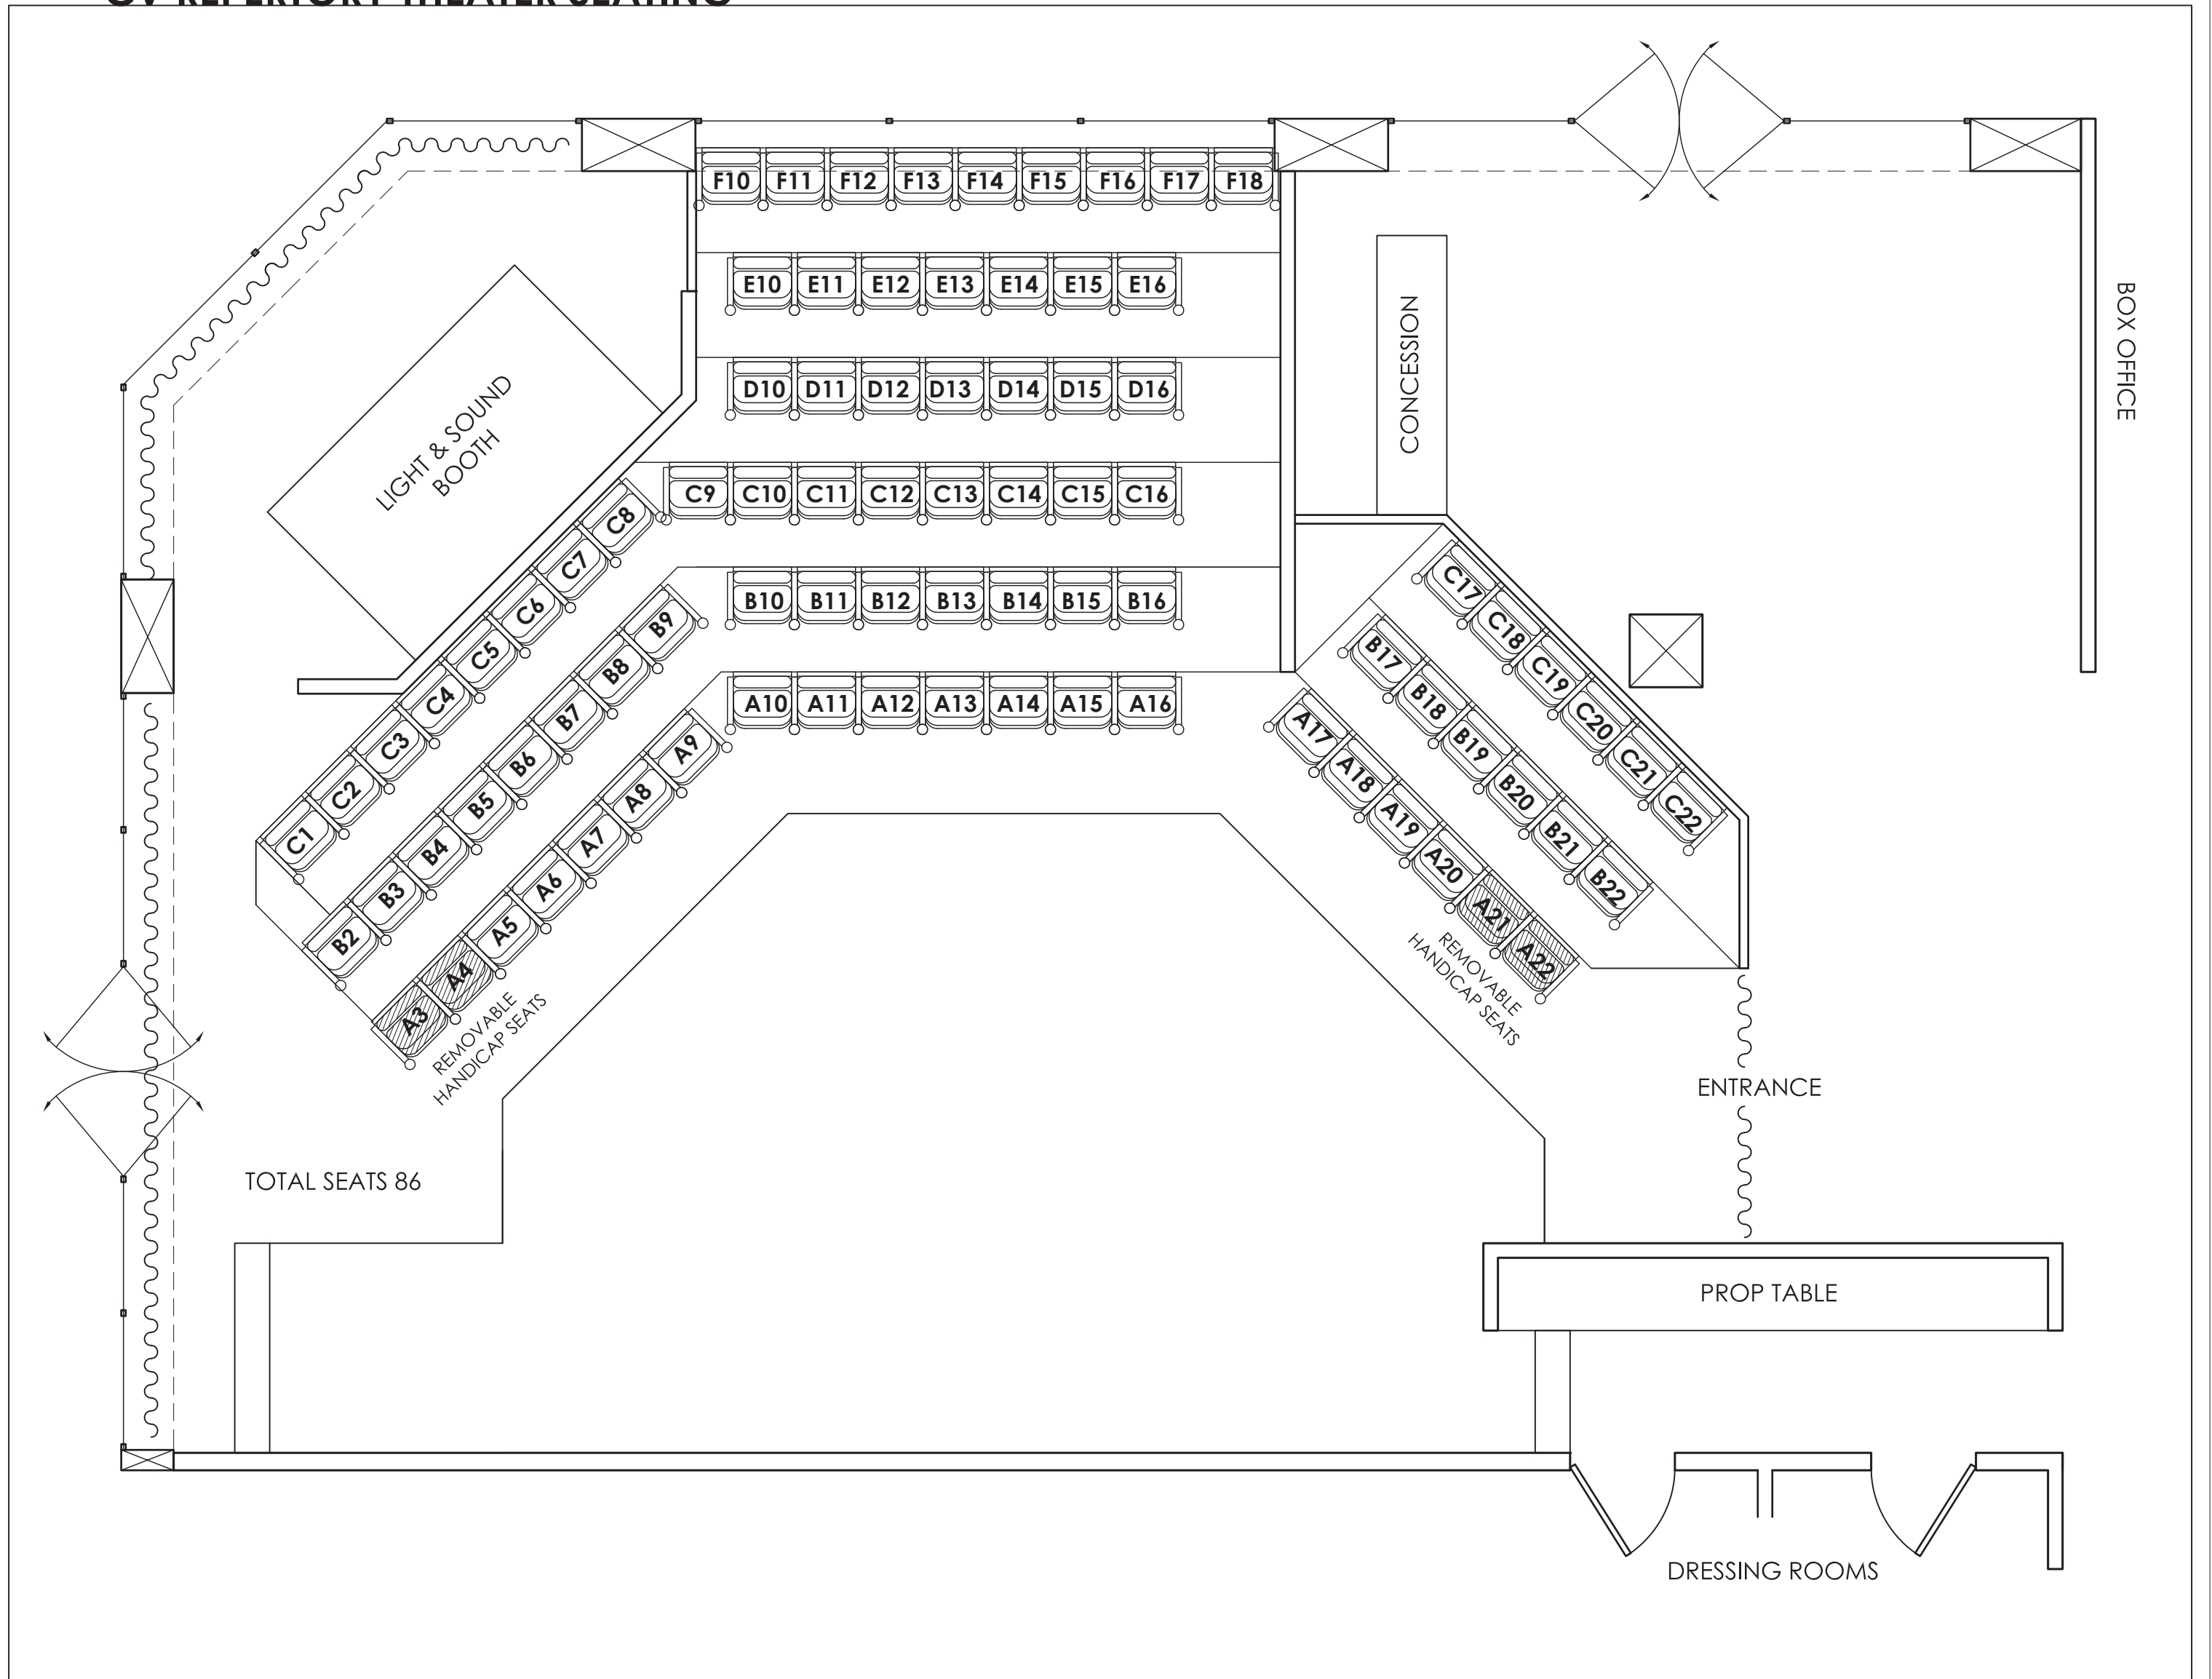

CV REPERTORY THEATER SEATING

TOTAL SEATS 86

PROP TABLE

DRESSING ROOMS

ENTRANCE

CONCESSION

BOX OFFICE

LIGHT & SOUND BOOTH

F10 F11 F12 F13 F14 F15 F16 F17 F18

E10 E11 E12 E13 E14 E15 E16

D10 D11 D12 D13 D14 D15 D16

C9 C10 C11 C12 C13 C14 C15 C16

B10 B11 B12 B13 B14 B15 B16

A10 A11 A12 A13 A14 A15 A16

C17 C18 C19 C20 C21 C22

B17 B18 B19 B20 B21 B22

A17 A18 A19 A20 A21 A22

C1 C2 C3 C4 C5 C6 C7 C8

B2 B3 B4 B5 B6 B7 B8 B9

A3 A4 A5 A6 A7 A8 A9